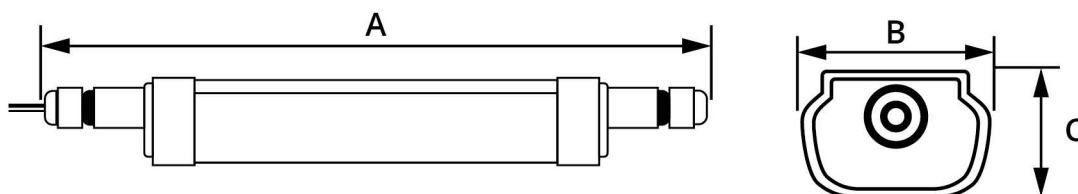

Technický list produktu

TRIPROOF TR150 60W

TR150 60W

Triproof TR150 detail

Detail úchytek pro uchycení

Kompletní příslušenství v balení

Rozměry (mm)

TRIPROOF TR150	
A	1490mm
B	68mm
C	43mm

Název produktu	Objednací kód (ID)	Příkon (W)	Barevná teplota (K)	Světelný tok (lm)
TRIPROOF TR150 60W DW	016224	60W	4000K ■	6600lm
TRIPROOF TR150 60W CW	016225	60W	6500K ■	6650lm

Parametry svítidla

Vstupní napětí	220-240V AC
Kryt	Mléčný
CRI	>80
Úhel svitu	180°
Provozní teplota	-15°C až max. 50°C
Krytí	IP65
Životnost	Až 25 000h
Činitel fun. spolehlivosti	při 6 000 h ≥ 0,9
Činitel stárnutí	při 6 000 h ≥ 0,8
Spínací cyklus	≥100000x
Doba startu	<0,6s
Stmívatelné	Ne
Způsob instalace	Na povrch, zavěšení
Záruka	2 roky